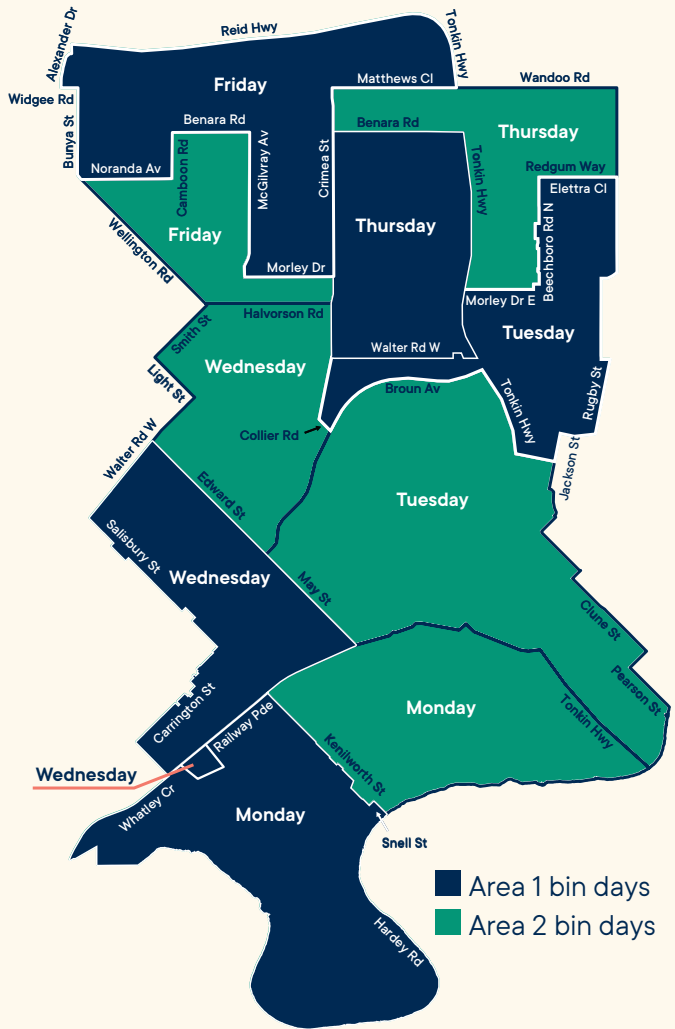

Area 1 bin days

JULY 2023

Su	Mo	Tu	We	Th	Fr	Sa
						1
2	3	4	5	6	7	8
9	10	11	12	13	14	15
16	17	18	19	20	21	22
23	24	25	26	27	28	29
30	31					

AUGUST 2023

Su	Mo	Tu	We	Th	Fr	Sa
		1	2	3	4	5
6	7	8	9	10	11	12
13	14	15	16	17	18	19
20	21	22	23	24	25	26
27	28	29	30	31		

Area 2 bin days

JULY 2023

Su	Mo	Tu	We	Th	Fr	Sa
						1
2	3	4	5	6	7	8
9	10	11	12	13	14	15
16	17	18	19	20	21	22
23	24	25	26	27	28	29
30	31					

AUGUST 2023

Su	Mo	Tu	We	Th	Fr	Sa
6	7	8	9	10	11	12
13	14	15	16	17	18	19
20	21	22	23	24	25	26
27	28	29	30	31		

NOVEMBER 2023

Su	Mo	Tu	We	Th	Fr	Sa
5	6	7	8	9	10	11
12	13	14	15	16	17	18
19	20	21	22	23	24	25
26	27	28	29	30		

DECEMBER 2023

Su	Mo	Tu	We	Th	Fr	Sa
3	4	5	6	7	8	9
10	11	12	13	14	15	16
17	18	19	20	21	22	23
24	25	26	27	28	29	30
31						

MAY 2024

Su	Mo	Tu	We	Th	Fr	Sa
5	6	7	8	9	10	11
12	13	14	15	16	17	18
19	20	21	22	23	24	25
26	27	28	29	30	31	

JUNE 2024

Su	Mo	Tu	We	Th	Fr	Sa
2	3	4	5	6	7	8
9	10	11	12	13	14	15
16	17	18	19	20	21	22
23	24	25	26	27	28	29
30						